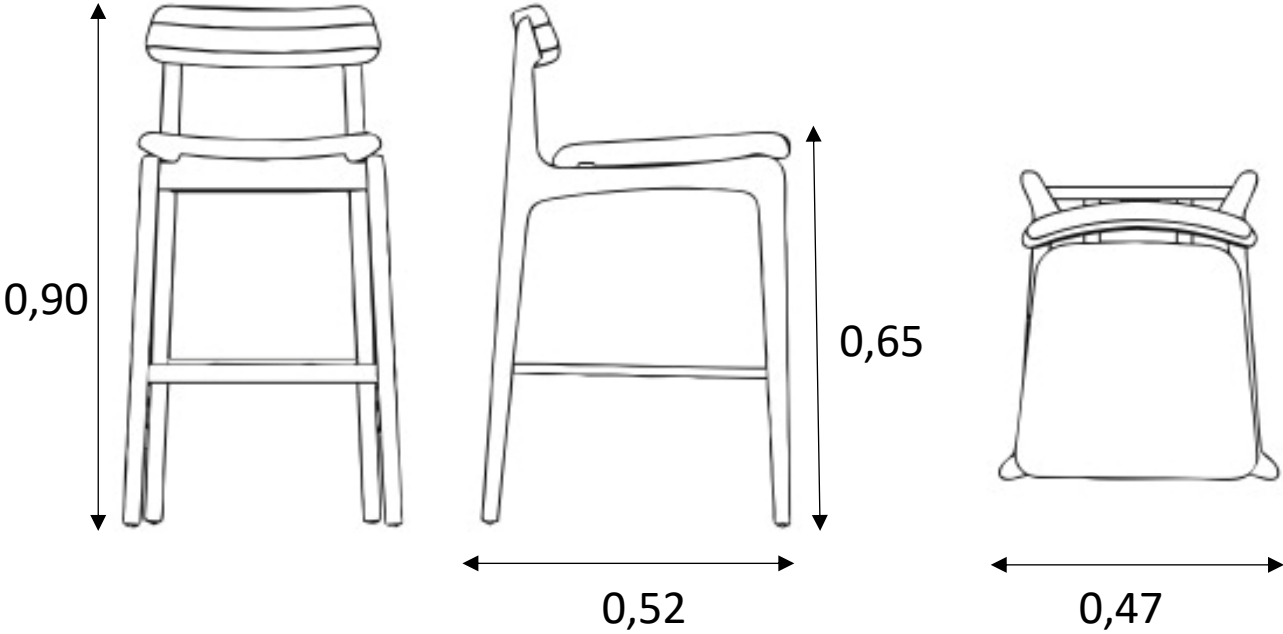

BRETON

BANQUETA
LARA

COLEÇÃO ALEMANHA

BANQUETA
LARA

BRETON

Banqueta Lara alta

Banqueta Lara média

BANQUETA
LARA

BRETON

Diferenciais:

- Estrutura em madeira maciça

BANQUETA
LARA

BRETON

 Encosto em madeira maciça e assento estofados em multilaminado. Estrutura em madeira maciça. Medidas especiais não disponíveis.

Medidas podem apresentar leves variações. Nos reservamos o direito de efetuar essas alterações sem consulta prévia.