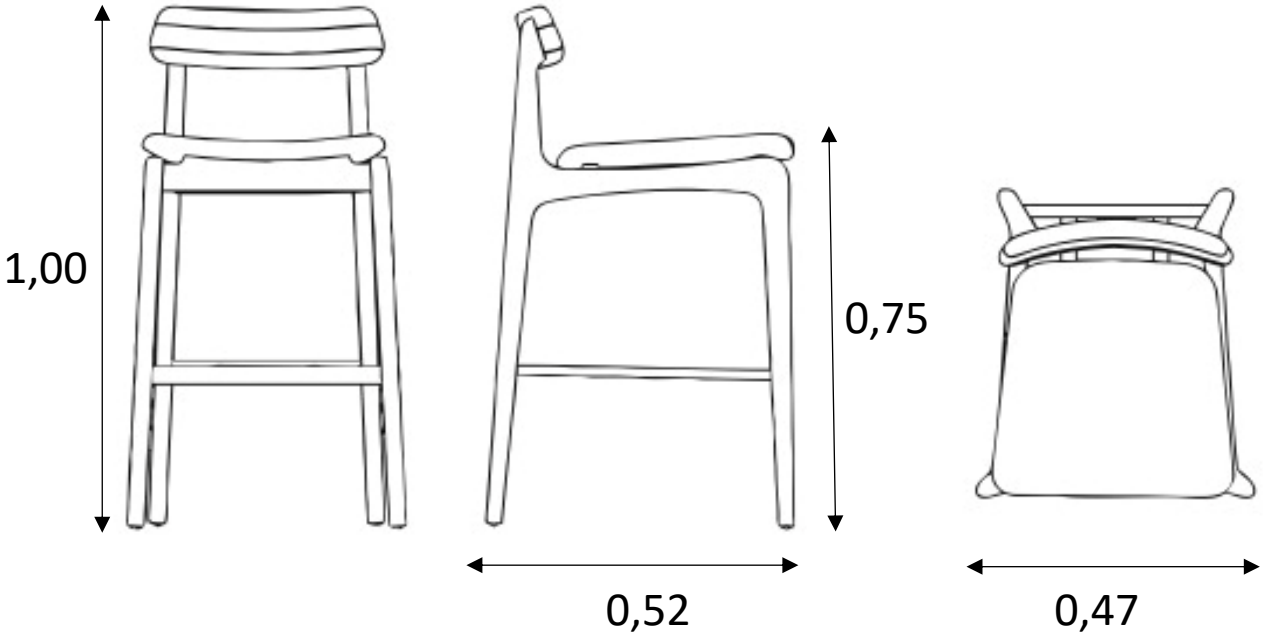

BRETON

BANQUETA
LARA

COLEÇÃO ALEMANHA

BANQUETA
LARA

BRETON

Banqueta Lara alta

Banqueta Lara média

BANQUETA
LARA

BRETON

Diferenciais:

- Estrutura em madeira maciça

BANQUETA
LARA

BRETON

 Encosto em madeira maciça e assento estofados em multilaminado. Estrutura em madeira maciça. Medidas especiais não disponíveis.

Medidas podem apresentar leves variações. Nos reservamos o direito de efetuar essas alterações sem consulta prévia.